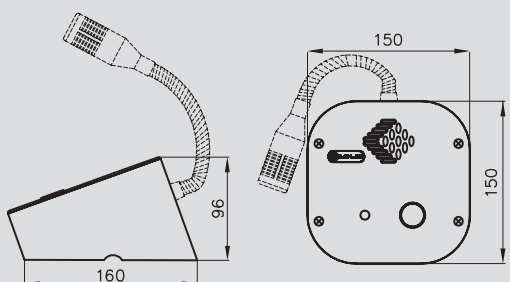

Conforme à la normalisation CE

Qualité certifiée ISO 9001 V 2008

LE LAS - 34-36, rue Roger-Salengro - 94134 FONTENAY-SOUS-BOIS CEDEX - FRANCE