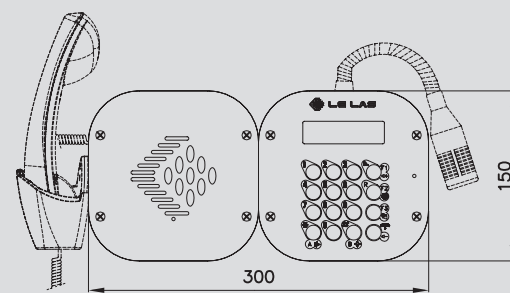

Conforme à la normalisation CE

Qualité certifiée ISO 9001 V 2008

LE LAS - 34-36, rue Roger-Salengro - 94134 FONTENAY-SOUS-BOIS CEDEX - FRANCE