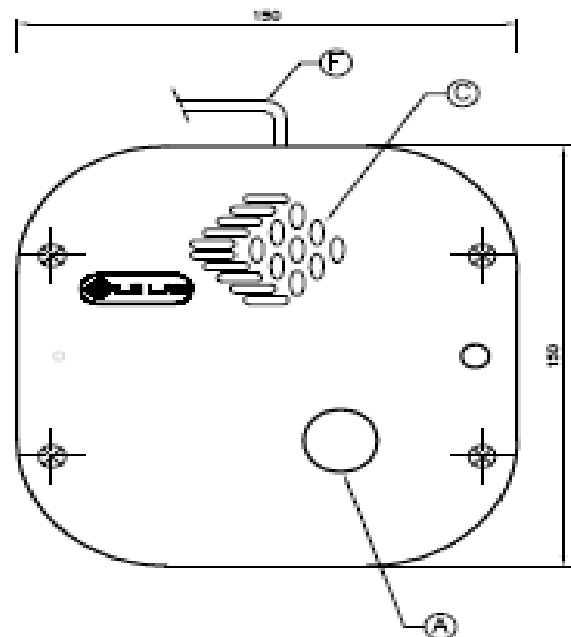

RACCORDEMENT 2 PLS | L1+L3+
BREVETÉ 2 BREVETS
RACCORDEMENT 4 PLS | L1+L3+L2+L4+
BREVETÉ 4 BREVETS