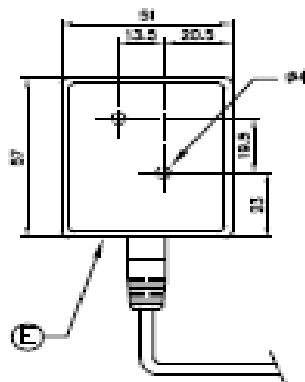

ТСН 201 : Настольная панель абонента

Питание : 24 - 48 VDC, Опция 230 VAC

Вес : 2, 5 кг

Размеры: 150 x 150 x 102 мм

Материал/Цвет: Пластик/ Черный

Макс. / мин. окружающая температура: - 20 °C / + 60°C

Громкоговоритель: 5 Ватт / 1 Ватт

Кабель: 1 или 2 пары, сечением 0,9 мм²

- Панель абонента, микрофон "гусиная шея", 1 кнопка, мощность 1 W, 24 Vdc
- Панель абонента, микрофон встроенный, 1 кнопка, мощность 1 W, 24 Vdc
- Панель абонента, микрофон встроенный, 1 кнопка, мощность 1 W, 48 Vdc
- Панель абонента, микрофон встроенный, 1 кнопка, мощность 5 W, 24 Vdc
- Панель абонента, микрофон "гусиная шея", 1 кнопка, мощность 5 W, 24-48 Vdc
- Панель абонента, микрофон встроенный, 2 кнопки, мощность 1 W, 24-48 Vdc