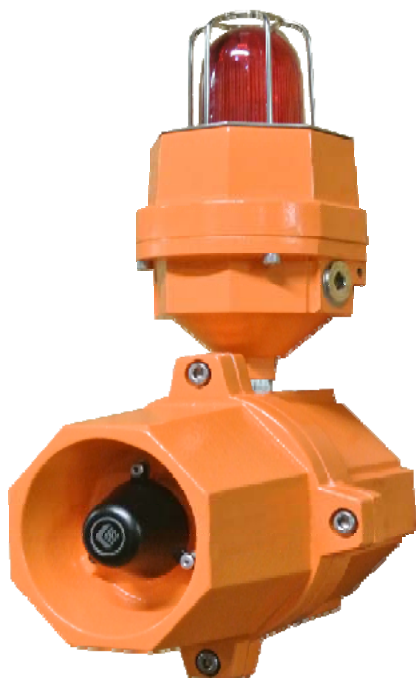

Электрические характеристики:

Электропитание : 230VAC в зависимости от модели
другой тип питания по специальному запросу
Потребление: 15W – 15VA
Мощность ксеноновой лампы-вспышки: 15; 21 Джоулей
в зависимости от конкретной модели
Частота вспышек лампы: 60 в минуту
Звуковая электродинамическая головка рупорного типа
Уровень звуковой мощности: до 110 дБ на расстоянии 1 м
с возможностью настройки шагом по -2 дБ (до -36 дБ)
Типы/частота звукового сигнала регулируемые:
1 или 2 тона, низкий 350÷450 Hz, высокий 1.1÷1.3 kHz,
аварийные сигналы 330÷440Hz/ 1.1÷1.3kHz , мелодия
Подключение к телефону: встроенное электронное реле
срабатывает во время сигнала вызова на телефон
(нет необходимости в плате реле внутри телефона)
Напряжение телефонной линии: 30 ÷ 100Vac / 25-50 Hz
Импеданс телефонной линии : >3.5 kOhm

Механические характеристики:

Материал изготовления корпуса: сплав алюминия
Класс ударопрочности корпуса : IK10 (до 20 Джоулей)
Степень защиты от проникновения пыли и влаги : IP 66
Антикоррозийное, химически-стойкое защитное покрытие,
цвет: оранжевый RAL2003 (другие цвета по запросу)
Стекло колпак лампы-вспышки: бесцветный
или конкретный цвет указывается по запросу
Входы кабеля : для \varnothing 6 ÷ 8 мм, для \varnothing 8 ÷ 11 мм
(поставляются не смонтированными)
Тип кабеля : Одно-, многожильный сечением до 1.5мм²
Подключение кабеля : на съемные коннекторы
Крепление: настенное, скобы на 2 болтах
Открытие и закрытие корпуса: 4 болта
Диапазон рабочих температур : -50°C ... +70°C
Размеры: 193 × 403 × 223 мм / Вес: ≈ 8 кг

Опции:

- Цвет колпака лампы-вспышки по запросу :
красный, синий, желтый, зеленый
- Электропитание 24/48VDC; 115VAC
- Плата реле для запуска с внешней системы
- Поворотная скоба для крепления на стену
- Защитная решетка из стали колпака лампы-вспышки