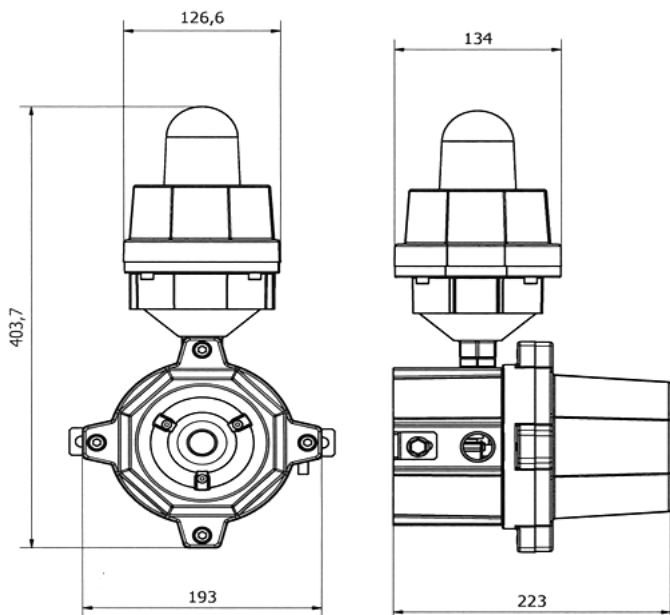

Электрические характеристики:

Электропитание : 230VAC в зависимости от модели
другой тип питания по специальному запросу
Потребление: 15W – 15VA
Мощность ксеноновой лампы-вспышки: 15; 21 Джоулей
в зависимости от конкретной модели
Частота вспышек лампы: 60 в минуту
Звуковая электродинамическая головка рупорного типа
Уровень звуковой мощности: до 110 дБ на расстоянии 1 м
с возможностью настройки шагом по -2 дБ (до -36 дБ)
Типы/частота звукового сигнала регулируемые:
1 или 2 тона, низкий 350÷450 Hz, высокий 1.1÷1.3 kHz,
аварийные сигналы 330÷440Hz/ 1.1÷1.3kHz , мелодия
Подключение к телефону: встроенное электронное реле
срабатывает во время сигнала вызова на телефон
(нет необходимости в плате реле внутри телефона)
Напряжение телефонной линии: 30 ÷ 100Vac / 25-50 Hz
Импеданс телефонной линии : >3.5 kOhm

Механические характеристики:

Материал изготовления корпуса: сплав алюминия
Класс ударопрочности корпуса : IK10 (до 20 Джоулей)
Степень защиты от проникновения пыли и влаги : IP 66
Антикоррозийное, химически-стойкое защитное покрытие,
цвет: оранжевый RAL2003 (другие цвета по запросу)
Стекло колпак лампы-вспышки: бесцветный
или конкретный цвет указывается по запросу
Входы кабеля : для \varnothing 6 ÷ 8 мм, для \varnothing 8 ÷ 11 мм
(поставляются не смонтированными)
Тип кабеля : Одно-, многожильный сечением до 1.5мм²
Подключение кабеля : на съемные коннекторы
Крепление: настенное, скобы на 2 болтах
Открытие и закрытие корпуса: 4 болта
Диапазон рабочих температур : -50°C ... +70°C
Размеры: 193 × 403 × 223 мм / Вес: ≈ 8 кг

Опции:

- Цвет колпака лампы-вспышки по запросу :
красный, синий, желтый, зеленый
- Электропитание 24/48VDC; 115VAC
- Плата реле для запуска с внешней системы
- Поворотная скоба для крепления на стену
- Защитная решетка из стали колпака лампы-вспышки